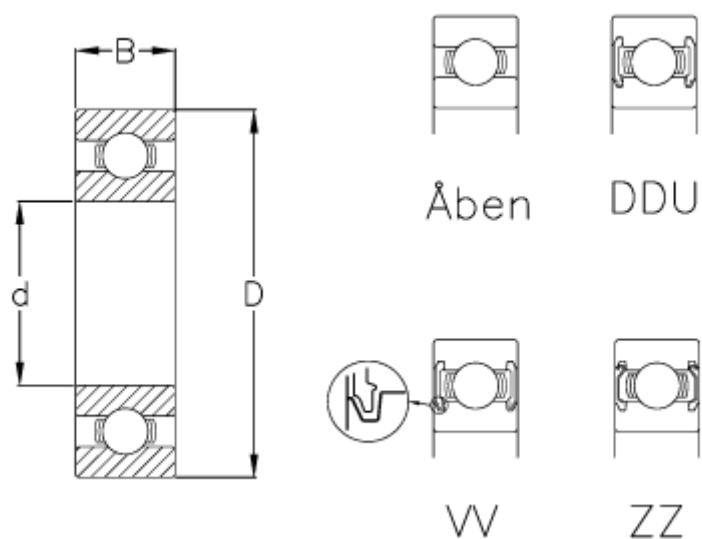

Varenummer: 5701045019146  
Beskrivelse: NSK Leje 6209 DDU NR CM-6  
Note: Kontakt gummitætning m/låsering

## Mål

B = 19  
D = 85  
d = 45  
Type = 6209